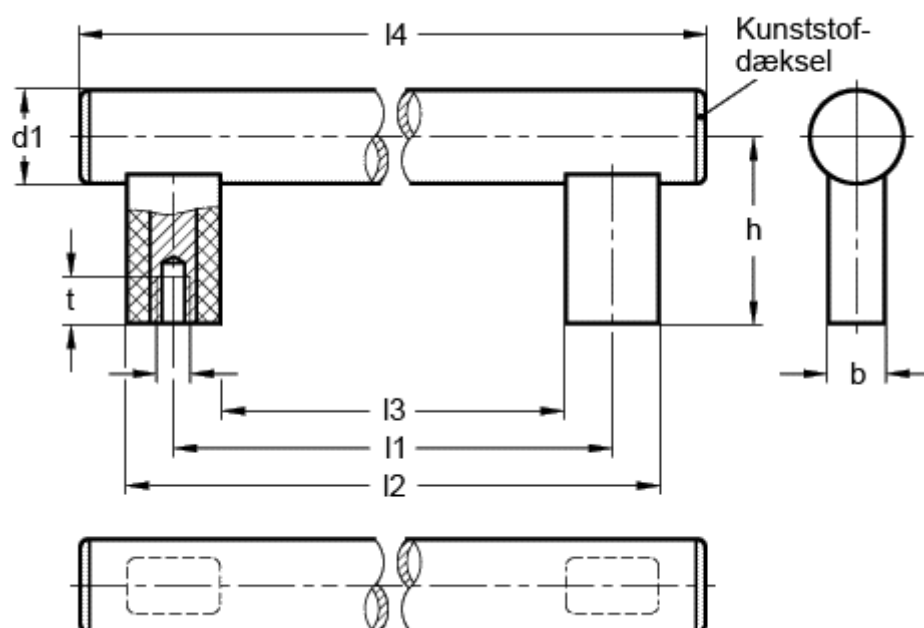

Varenummer: 20171300

Beskrivelse: E+G Rørgreb GN 666-30-M8-300-EL

## Mål

$b = 18$

$t \text{ min} = 15$

$d_1 = 30$

$d_2 = M8$

$h = 60$

$l_1 = 300$

$l_2 = 330$